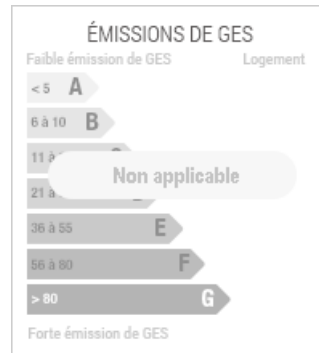

4.80%

Prix hors honoraires
210 000 €

Prix
220 080 €

Référence
048-V1344S

DÉPENSES ÉNERGÉTIQUES

Diagnostic de performances énergétiques

CE BIEN VOUS EST PRÉSENTÉ PAR

SITE DE MONTFORT-SUR-MEU

6, rue du Tribunal BP 96229
35162 Montfort-sur-Meu

☎ [02.99.09.82.82](tel:02.99.09.82.82)

✉ [](#)

🕒 HORAIRES D'OUVERTURE

Du Lundi au Vendredi

Accueil physique : de 09h à 12h et de 14h à 18h

Accueil téléphonique : de 9h30 à 12h et de 14h30 à 18h

Sauf le Mercredi matin: fermé

Samedi et Dimanche: fermé