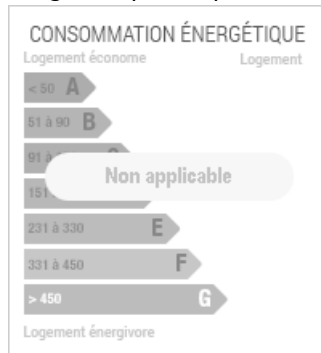

4.80%

Prix hors honoraires
210 000 €

Prix
220 080 €

Référence
048-V1344S

DÉPENSES ÉNERGÉTIQUES

Diagnostic de performances énergétiques

CE BIEN VOUS EST PRÉSENTÉ PAR

SITE DE MONTFORT-SUR-MEU

6, rue du Tribunal BP 96229
35162 Montfort-sur-Meu

☎ [02.99.09.82.82](tel:02.99.09.82.82)

✉ [](#)

🕒 HORAIRES D'OUVERTURE

Du Lundi au Vendredi

Accueil physique : de 09h à 12h et de 14h à 18h

Accueil téléphonique : de 9h30 à 12h et de 14h30 à 18h

Sauf le Mercredi matin: fermé

Samedi et Dimanche: fermé