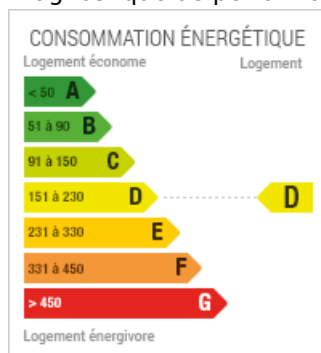

Pièce(s)
7

Chambre(s)
5

Salle(s) de bain
1

Année de construction
1993

Chauffage
Oui

Pourcentage honoraires
4.80%

Prix hors honoraires
233 000 €

Prix
244 184 €

Référence
048-V1169M

DÉPENSES ÉNERGÉTIQUES

Diagnostic de performances énergétiques

CE BIEN VOUS EST PRÉSENTÉ PAR

SITE DE MONTFORT-SUR-MEU

6, rue du Tribunal BP 96229
35162 Montfort-sur-Meu