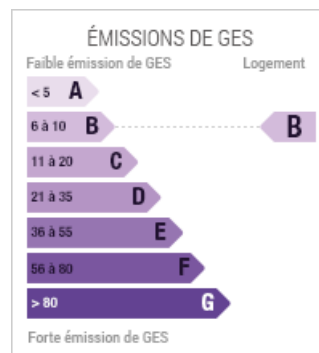

Pièce(s)
7

Chambre(s)
5

Salle(s) de bain
1

Année de construction
1993

Chauffage
Oui

Pourcentage honoraires
4.80%

Prix hors honoraires
233 000 €

Prix
244 184 €

Référence
048-V1169M

DÉPENSES ÉNERGÉTIQUES

Diagnostic de performances énergétiques

CE BIEN VOUS EST PRÉSENTÉ PAR

SITE DE MONTFORT-SUR-MEU

6, rue du Tribunal BP 96229
35162 Montfort-sur-Meu