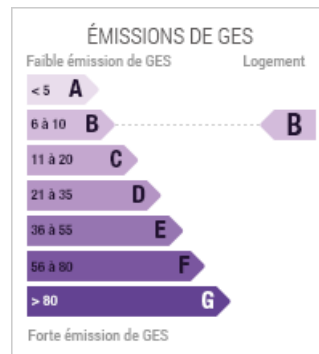

Prix

259 900 €

Référence

048-V1304M

DÉPENSES ÉNERGÉTIQUES

Diagnostic de performances énergétiques

CE BIEN VOUS EST PRÉSENTÉ PAR

SITE DE MONTFORT-SUR-MEU