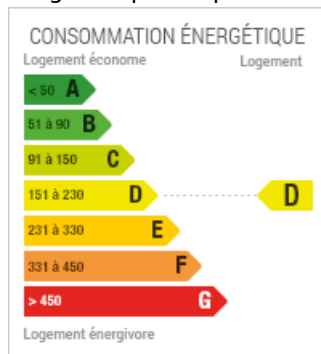

Prix

259 900 €

Référence

048-V1304M

DÉPENSES ÉNERGÉTIQUES

Diagnostic de performances énergétiques

CE BIEN VOUS EST PRÉSENTÉ PAR

SITE DE MONTFORT-SUR-MEU