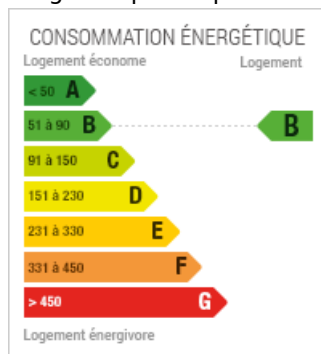

Prix hors honoraires

139 000 €

Prix

146 000 €

Référence

048-V1332S

DÉPENSES ÉNERGÉTIQUES

Diagnostic de performances énergétiques