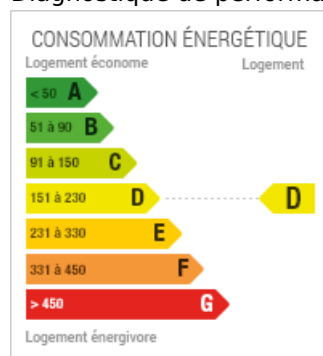

260 000 €

Prix

272 480 €

Référence

048-V1321V

DÉPENSES ÉNERGÉTIQUES

Diagnostic de performances énergétiques

CE BIEN VOUS EST PRÉSENTÉ PAR