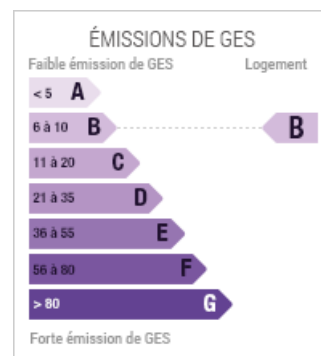

260 000 €

Prix

272 480 €

Référence

048-V1321V

DÉPENSES ÉNERGÉTIQUES

Diagnostic de performances énergétiques

CE BIEN VOUS EST PRÉSENTÉ PAR