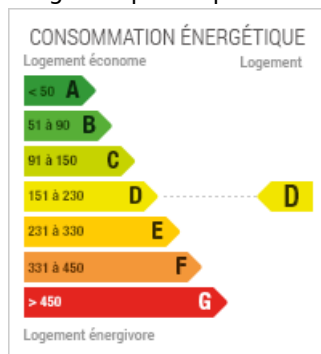

Prix hors honoraires

265 000 €

Prix

277 720 €

Référence

048-V1318M

DÉPENSES ÉNERGÉTIQUES

Diagnostic de performances énergétiques