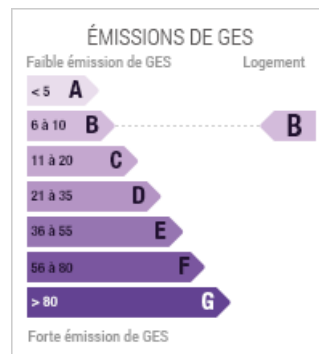

7

Chambre(s)

5

Salle(s) de bain

1

Année de construction

1988

Chauffage

Oui

Pourcentage honoraires

4.80%

Prix hors honoraires

265 000 €

Prix

277 720 €

Référence

048-V1318M

DÉPENSES ÉNERGÉTIQUES

Diagnostic de performances énergétiques

CE BIEN VOUS EST PRÉSENTÉ PAR

SITE DE MONTFORT-SUR-MEU

6, rue du Tribunal BP 96229
35162 Montfort-sur-Meu