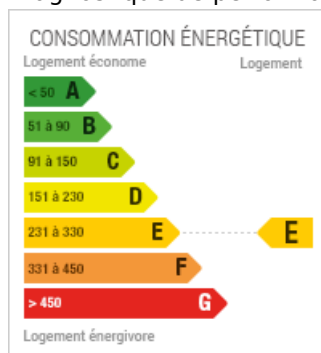

Prix hors honoraires

265 000 €

Prix

275 740 €

Référence

048-V1312M

DÉPENSES ÉNERGÉTIQUES

Diagnostic de performances énergétiques