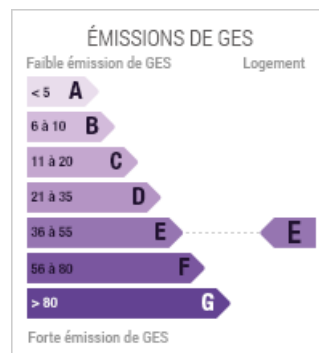

Prix hors honoraires

265 000 €

Prix

275 740 €

Référence

048-V1312M

DÉPENSES ÉNERGÉTIQUES

Diagnostic de performances énergétiques