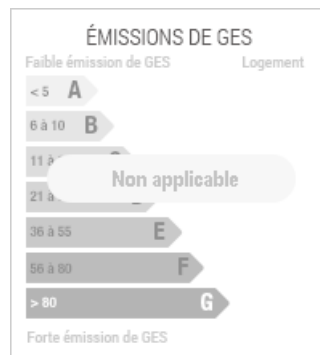

5.00%

Prix hors honoraires
79 800 €

Prix
83 790 €

Référence
048-V1273V

DÉPENSES ÉNERGÉTIQUES

Diagnostic de performances énergétiques

CE BIEN VOUS EST PRÉSENTÉ PAR

SITE DE MONTFORT-SUR-MEU

6, rue du Tribunal BP 96229
35162 Montfort-sur-Meu

☎ [02.99.09.82.82](tel:02.99.09.82.82)

✉ [](#)

🕒 HORAIRES D'OUVERTURE

Du Lundi au Vendredi

Accueil physique : de 09h à 12h et de 14h à 18h

Accueil téléphonique : de 9h30 à 12h et de 14h30 à 18h

Sauf le Mercredi matin: fermé

Samedi et Dimanche: fermé