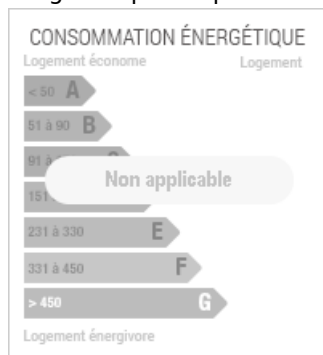

5.00%

Prix hors honoraires
79 800 €

Prix
83 790 €

Référence
048-V1273V

DÉPENSES ÉNERGÉTIQUES

Diagnostic de performances énergétiques

CE BIEN VOUS EST PRÉSENTÉ PAR

SITE DE MONTFORT-SUR-MEU

6, rue du Tribunal BP 96229
35162 Montfort-sur-Meu

☎ [02.99.09.82.82](tel:02.99.09.82.82)

✉ [](#)

🕒 HORAIRES D'OUVERTURE

Du Lundi au Vendredi

Accueil physique : de 09h à 12h et de 14h à 18h

Accueil téléphonique : de 9h30 à 12h et de 14h30 à 18h

Sauf le Mercredi matin: fermé

Samedi et Dimanche: fermé