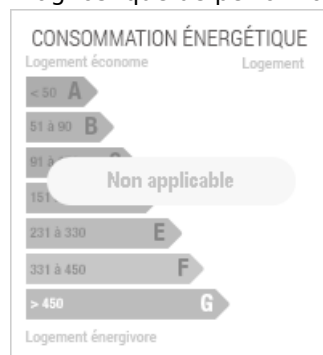

1 181m² *

Pourcentage honoraires
9.88%

Prix hors honoraires
70 860 €

Prix
77 860 €

Référence
048-V1240L

DÉPENSES ÉNERGÉTIQUES

Diagnostic de performances énergétiques

CE BIEN VOUS EST PRÉSENTÉ PAR

SITE DE MONTFORT-SUR-MEU

6, rue du Tribunal BP 96229
35162 Montfort-sur-Meu

☎ [02.99.09.82.82](tel:02.99.09.82.82)

✉ [](#)

🕒 HORAIRES D'OUVERTURE

Du Lundi au Vendredi

Accueil physique : de 09h à 12h et de 14h à 18h

Accueil téléphonique : de 9h30 à 12h et de 14h30 à 18h

Sauf le Mercredi matin: fermé

Samedi et Dimanche: fermé