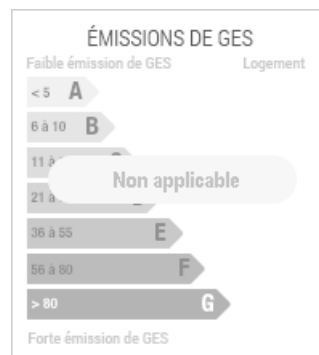

1 181m² *

Pourcentage honoraires
9.88%

Prix hors honoraires
70 860 €

Prix
77 860 €

Référence
048-V1240L

DÉPENSES ÉNERGÉTIQUES

Diagnostic de performances énergétiques

CE BIEN VOUS EST PRÉSENTÉ PAR

SITE DE MONTFORT-SUR-MEU

6, rue du Tribunal BP 96229
35162 Montfort-sur-Meu

☎ [02.99.09.82.82](tel:02.99.09.82.82)

✉ [](#)

🕒 HORAIRES D'OUVERTURE

Du Lundi au Vendredi

Accueil physique : de 09h à 12h et de 14h à 18h

Accueil téléphonique : de 9h30 à 12h et de 14h30 à 18h

Sauf le Mercredi matin: fermé

Samedi et Dimanche: fermé