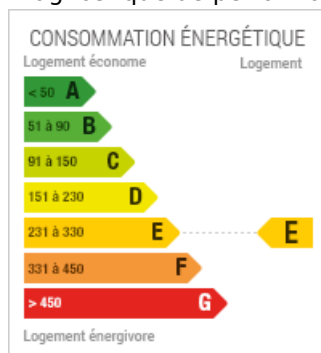

Chauffage
Oui

Pourcentage honoraires
4.80%

Prix hors honoraires
235 000 €

Prix
246 280 €

Référence
048-V1211M

DÉPENSES ÉNERGÉTIQUES

Diagnostic de performances énergétiques

CE BIEN VOUS EST PRÉSENTÉ PAR