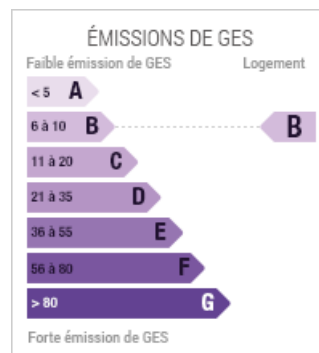

Chauffage
Oui

Pourcentage honoraires
4.80%

Prix hors honoraires
235 000 €

Prix
246 280 €

Référence
048-V1211M

DÉPENSES ÉNERGÉTIQUES

Diagnostic de performances énergétiques

CE BIEN VOUS EST PRÉSENTÉ PAR