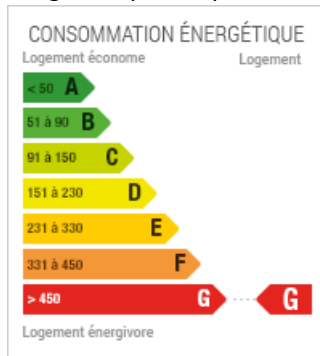

Diagnostic de performances énergétiques

CE BIEN VOUS EST PRÉSENTÉ PAR

SITE DE MONTFORT-SUR-MEU

6, rue du Tribunal BP 96229
35162 Montfort-sur-Meu

☎ [02.99.09.82.82](tel:02.99.09.82.82)

✉ [](#)

🕒 HORAIRES D'OUVERTURE

Du Lundi au Vendredi

Accueil physique : de 09h à 12h et de 14h à 18h

Accueil téléphonique : de 9h30 à 12h et de 14h30 à 18h

Sauf le Mercredi matin: fermé

Samedi et Dimanche: fermé