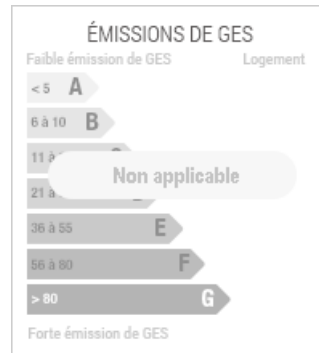

5.83%

Prix hors honoraires
120 000 €

Prix
127 000 €

Référence
048-V1113M

DÉPENSES ÉNERGÉTIQUES

Diagnostic de performances énergétiques

CE BIEN VOUS EST PRÉSENTÉ PAR

SITE DE MONTFORT-SUR-MEU

6, rue du Tribunal BP 96229
35162 Montfort-sur-Meu

☎ [02.99.09.82.82](tel:02.99.09.82.82)

✉ [](#)

🕒 HORAIRES D'OUVERTURE

Du Lundi au Vendredi

Accueil physique : de 09h à 12h et de 14h à 18h

Accueil téléphonique : de 9h30 à 12h et de 14h30 à 18h

Sauf le Mercredi matin: fermé

Samedi et Dimanche: fermé