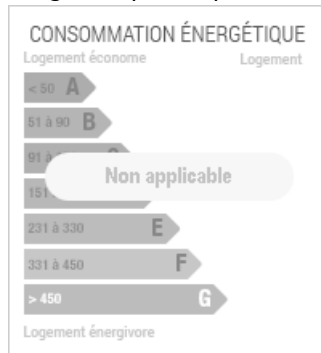

5.83%

Prix hors honoraires
120 000 €

Prix
127 000 €

Référence
048-V1113M

DÉPENSES ÉNERGÉTIQUES

Diagnostic de performances énergétiques

CE BIEN VOUS EST PRÉSENTÉ PAR

SITE DE MONTFORT-SUR-MEU

6, rue du Tribunal BP 96229
35162 Montfort-sur-Meu

☎ [02.99.09.82.82](tel:02.99.09.82.82)

✉ [](#)

🕒 HORAIRES D'OUVERTURE

Du Lundi au Vendredi

Accueil physique : de 09h à 12h et de 14h à 18h

Accueil téléphonique : de 9h30 à 12h et de 14h30 à 18h

Sauf le Mercredi matin: fermé

Samedi et Dimanche: fermé