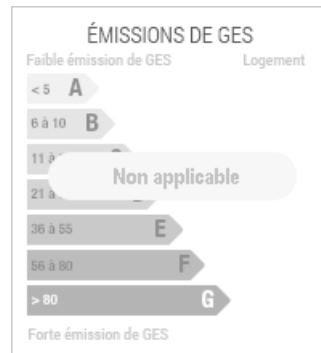

Pourcentage honoraires
4.36%

Prix hors honoraires
57 300 €

Prix
59 800 €

Référence
048-V707M

DÉPENSES ÉNERGÉTIQUES

Diagnostic de performances énergétiques

CE BIEN VOUS EST PRÉSENTÉ PAR

SITE DE MONTFORT-SUR-MEU

6, rue du Tribunal BP 96229
35162 Montfort-sur-Meu

[02.99.09.82.82](tel:02.99.09.82.82)

[](#)

HORAIRES D'OUVERTURE

Du Lundi au Vendredi

Accueil physique : de 09h à 12h et de 14h à 18h

Accueil téléphonique : de 9h30 à 12h et de 14h30 à 18h

Sauf le Mercredi matin: fermé

Samedi et Dimanche: fermé