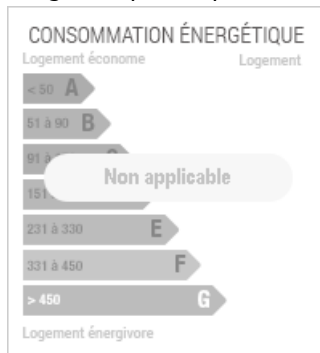

Pourcentage honoraires
4.36%

Prix hors honoraires
57 300 €

Prix
59 800 €

Référence
048-V707M

DÉPENSES ÉNERGÉTIQUES

Diagnostic de performances énergétiques

CE BIEN VOUS EST PRÉSENTÉ PAR

SITE DE MONTFORT-SUR-MEU

6, rue du Tribunal BP 96229
35162 Montfort-sur-Meu

[02.99.09.82.82](tel:02.99.09.82.82)

[](#)

HORAIRES D'OUVERTURE

Du Lundi au Vendredi

Accueil physique : de 09h à 12h et de 14h à 18h

Accueil téléphonique : de 9h30 à 12h et de 14h30 à 18h

Sauf le Mercredi matin: fermé

Samedi et Dimanche: fermé