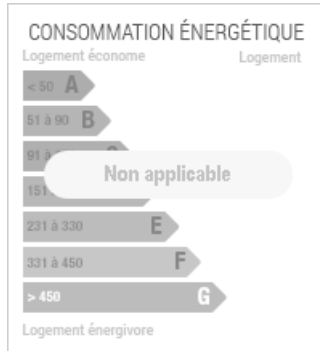

4.80%

Prix hors honoraires
210 000 €

Prix
220 080 €

Référence
048-V1344S

DÉPENSES ÉNERGÉTIQUES

Diagnostic de performances énergétiques

CE BIEN VOUS EST PRÉSENTÉ PAR

SITE DE MONTFORT-SUR-MEU

6, rue du Tribunal BP 96229
35162 Montfort-sur-Meu

[02.99.09.82.82](tel:02.99.09.82.82)

[](#)

HORAIRES D'OUVERTURE

Du Lundi au Vendredi

Accueil physique : de 09h à 12h et de 14h à 18h

Accueil téléphonique : de 9h30 à 12h et de 14h30 à 18h

Sauf le Mercredi matin: fermé

Samedi et Dimanche: fermé