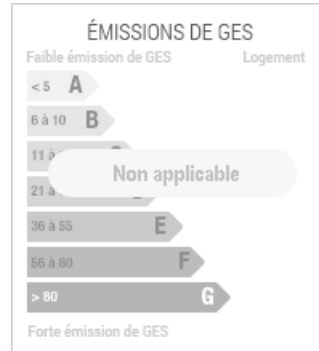

4.80%

Prix hors honoraires
210 000 €

Prix
220 080 €

Référence
048-V1344S

DÉPENSES ÉNERGÉTIQUES

Diagnostic de performances énergétiques

CE BIEN VOUS EST PRÉSENTÉ PAR

SITE DE MONTFORT-SUR-MEU

6, rue du Tribunal BP 96229
35162 Montfort-sur-Meu

[02.99.09.82.82](tel:02.99.09.82.82)

[](#)

HORAIRES D'OUVERTURE

Du Lundi au Vendredi

Accueil physique : de 09h à 12h et de 14h à 18h

Accueil téléphonique : de 9h30 à 12h et de 14h30 à 18h

Sauf le Mercredi matin: fermé

Samedi et Dimanche: fermé