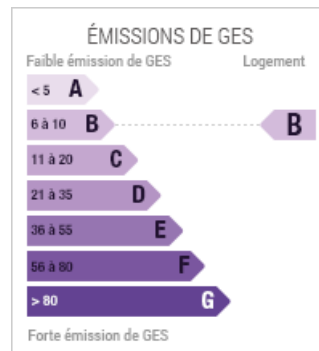

Pièce(s)
7

Chambre(s)
5

Salle(s) de bain
1

Année de construction
1993

Chauffage
Oui

Pourcentage honoraires
4.80%

Prix hors honoraires
233 000 €

Prix
244 184 €

Référence
048-V1169M

DÉPENSES ÉNERGÉTIQUES

Diagnostic de performances énergétiques

CE BIEN VOUS EST PRÉSENTÉ PAR

SITE DE MONTFORT-SUR-MEU

6, rue du Tribunal BP 96229
35162 Montfort-sur-Meu