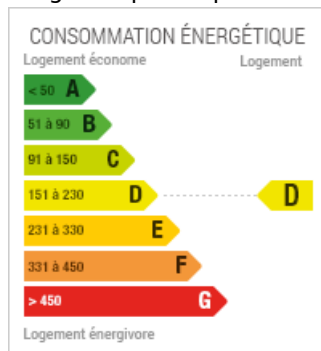

Pièce(s)
7

Chambre(s)
5

Salle(s) de bain
1

Année de construction
1993

Chauffage
Oui

Pourcentage honoraires
4.80%

Prix hors honoraires
233 000 €

Prix
244 184 €

Référence
048-V1169M

DÉPENSES ÉNERGÉTIQUES

Diagnostic de performances énergétiques

CE BIEN VOUS EST PRÉSENTÉ PAR

SITE DE MONTFORT-SUR-MEU

6, rue du Tribunal BP 96229
35162 Montfort-sur-Meu