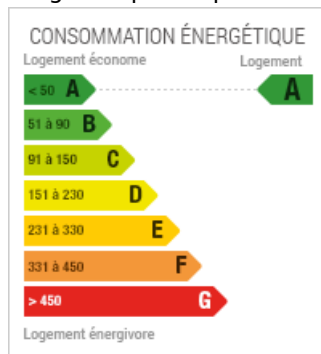

Prix hors honoraires

215 000 €

Prix

225 320 €

Référence

048-V1285S

DÉPENSES ÉNERGÉTIQUES

Diagnostic de performances énergétiques