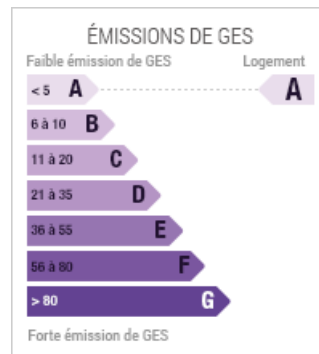

Prix hors honoraires

215 000 €

Prix

225 320 €

Référence

048-V1285S

DÉPENSES ÉNERGÉTIQUES

Diagnostic de performances énergétiques