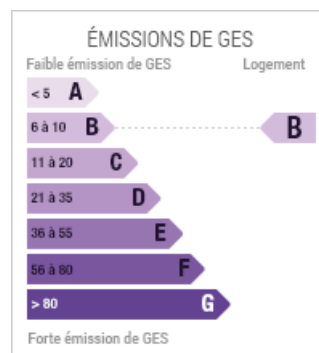

2 394m² *

Pièce(s)

6

Chambre(s)

3

Salle(s) de bain

1

Chauffage

Oui

Pourcentage honoraires

4.80%

Prix hors honoraires

260 000 €

Prix

272 480 €

Référence

048-V1321V

DÉPENSES ÉNERGÉTIQUES

Diagnostic de performances énergétiques

CE BIEN VOUS EST PRÉSENTÉ PAR

SITE DE MONTFORT-SUR-MEU

6, rue du Tribunal BP 96229
35162 Montfort-sur-Meu