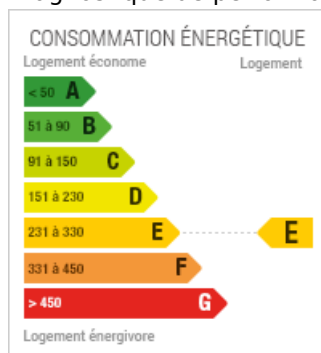

Prix hors honoraires

250 000 €

Prix

260 200 €

Référence

048-V1312M

DÉPENSES ÉNERGÉTIQUES

Diagnostic de performances énergétiques