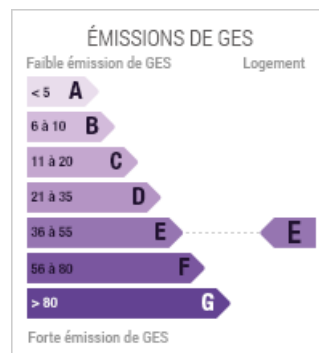

Prix hors honoraires

250 000 €

Prix

260 200 €

Référence

048-V1312M

DÉPENSES ÉNERGÉTIQUES

Diagnostic de performances énergétiques