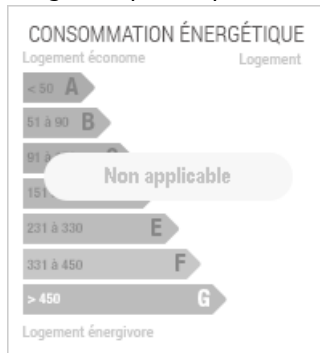

17.57%

Prix hors honoraires
22 770 €

Prix
26 770 €

Référence
048-V1221M

DÉPENSES ÉNERGÉTIQUES

Diagnostic de performances énergétiques

CE BIEN VOUS EST PRÉSENTÉ PAR

SITE DE MONTFORT-SUR-MEU

6, rue du Tribunal BP 96229
35162 Montfort-sur-Meu

[02.99.09.82.82](tel:02.99.09.82.82)

[](#)

HORAIRES D'OUVERTURE

Du Lundi au Vendredi

Accueil physique : de 09h à 12h et de 14h à 18h

Accueil téléphonique : de 9h30 à 12h et de 14h30 à 18h

Sauf le Mercredi matin: fermé

Samedi et Dimanche: fermé