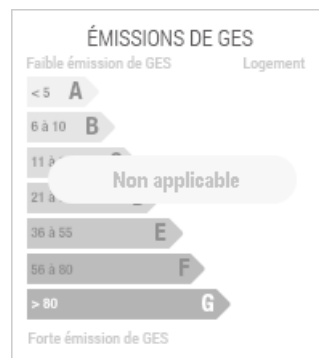

1 181m² *

Pourcentage honoraires
9.88%

Prix hors honoraires
70 860 €

Prix
77 860 €

Référence
048-V1240L

DÉPENSES ÉNERGÉTIQUES

Diagnostic de performances énergétiques

CE BIEN VOUS EST PRÉSENTÉ PAR

SITE DE MONTFORT-SUR-MEU

6, rue du Tribunal BP 96229
35162 Montfort-sur-Meu

☎ [02.99.09.82.82](tel:02.99.09.82.82)

✉ [](#)

🕒 HORAIRES D'OUVERTURE

Du Lundi au Vendredi

Accueil physique : de 09h à 12h et de 14h à 18h

Accueil téléphonique : de 9h30 à 12h et de 14h30 à 18h

Sauf le Mercredi matin: fermé

Samedi et Dimanche: fermé