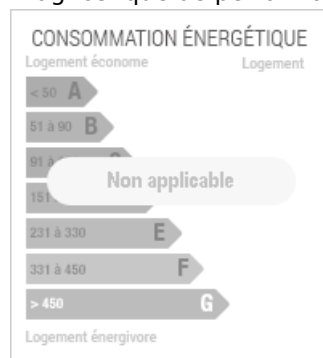

1 181m² *

Pourcentage honoraires
9.88%

Prix hors honoraires
70 860 €

Prix
77 860 €

Référence
048-V1240L

DÉPENSES ÉNERGÉTIQUES

Diagnostic de performances énergétiques

CE BIEN VOUS EST PRÉSENTÉ PAR

SITE DE MONTFORT-SUR-MEU

6, rue du Tribunal BP 96229
35162 Montfort-sur-Meu

☎ [02.99.09.82.82](tel:02.99.09.82.82)

✉ [](#)

🕒 HORAIRES D'OUVERTURE

Du Lundi au Vendredi

Accueil physique : de 09h à 12h et de 14h à 18h

Accueil téléphonique : de 9h30 à 12h et de 14h30 à 18h

Sauf le Mercredi matin: fermé

Samedi et Dimanche: fermé