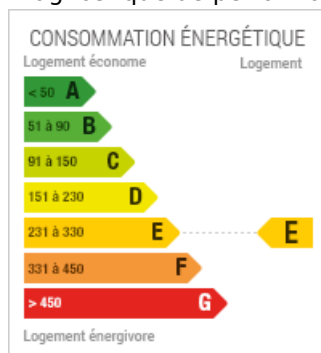

Pièce(s)
6

Chambre(s)
4

Salle(s) de bain
1

Année de construction
1900

Chauffage
Oui

Pourcentage honoraires
4.80%

Prix hors honoraires
235 000 €

Prix
246 280 €

Référence
048-V1211M

DÉPENSES ÉNERGÉTIQUES

Diagnostic de performances énergétiques

CE BIEN VOUS EST PRÉSENTÉ PAR

SITE DE MONTFORT-SUR-MEU

6, rue du Tribunal BP 96229
35162 Montfort-sur-Meu