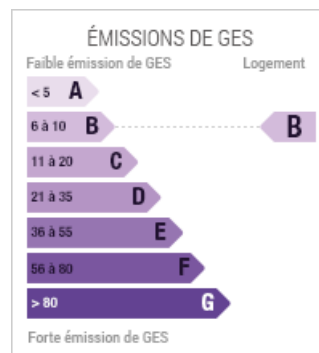

Pièce(s)
6

Chambre(s)
4

Salle(s) de bain
1

Année de construction
1900

Chauffage
Oui

Pourcentage honoraires
4.80%

Prix hors honoraires
235 000 €

Prix
246 280 €

Référence
048-V1211M

DÉPENSES ÉNERGÉTIQUES

Diagnostic de performances énergétiques

CE BIEN VOUS EST PRÉSENTÉ PAR

SITE DE MONTFORT-SUR-MEU

6, rue du Tribunal BP 96229
35162 Montfort-sur-Meu