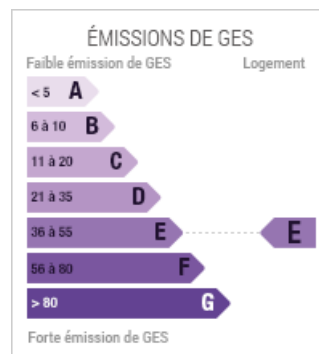

479m² *

Pièce(s)

6

Chambre(s)

3

Salle(s) de bain

1

Année de construction

1965

Chauffage

Oui

Pourcentage honoraires

4.80%

Prix hors honoraires

375 000 €

Prix

393 000 €

Référence

048-V1195S

DÉPENSES ÉNERGÉTIQUES

Diagnostic de performances énergétiques

CE BIEN VOUS EST PRÉSENTÉ PAR

SITE DE MONTFORT-SUR-MEU