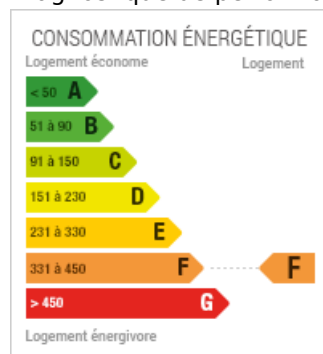

479m² *

Pièce(s)

6

Chambre(s)

3

Salle(s) de bain

1

Année de construction

1965

Chauffage

Oui

Pourcentage honoraires

4.80%

Prix hors honoraires

375 000 €

Prix

393 000 €

Référence

048-V1195S

DÉPENSES ÉNERGÉTIQUES

Diagnostic de performances énergétiques

CE BIEN VOUS EST PRÉSENTÉ PAR

SITE DE MONTFORT-SUR-MEU