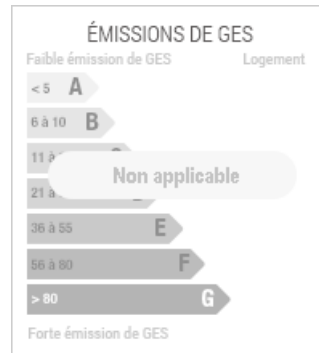

6.93%

Prix hors honoraires
101 000 €

Prix
108 000 €

Référence
048-V1114M

DÉPENSES ÉNERGÉTIQUES

Diagnostic de performances énergétiques

CE BIEN VOUS EST PRÉSENTÉ PAR

SITE DE MONTFORT-SUR-MEU

6, rue du Tribunal BP 96229
35162 Montfort-sur-Meu

☎ [02.99.09.82.82](tel:02.99.09.82.82)

✉ [](#)

🕒 HORAIRES D'OUVERTURE

Du Lundi au Vendredi

Accueil physique : de 09h à 12h et de 14h à 18h

Accueil téléphonique : de 9h30 à 12h et de 14h30 à 18h

Sauf le Mercredi matin: fermé

Samedi et Dimanche: fermé