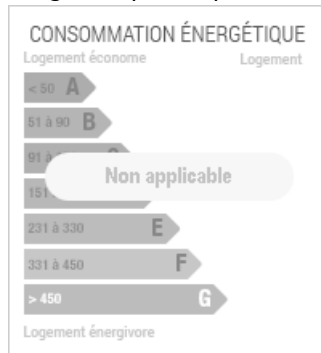

6.93%

Prix hors honoraires
101 000 €

Prix
108 000 €

Référence
048-V1114M

DÉPENSES ÉNERGÉTIQUES

Diagnostic de performances énergétiques

CE BIEN VOUS EST PRÉSENTÉ PAR

SITE DE MONTFORT-SUR-MEU

6, rue du Tribunal BP 96229
35162 Montfort-sur-Meu

☎ [02.99.09.82.82](tel:02.99.09.82.82)

✉ [](#)

🕒 HORAIRES D'OUVERTURE

Du Lundi au Vendredi

Accueil physique : de 09h à 12h et de 14h à 18h

Accueil téléphonique : de 9h30 à 12h et de 14h30 à 18h

Sauf le Mercredi matin: fermé

Samedi et Dimanche: fermé