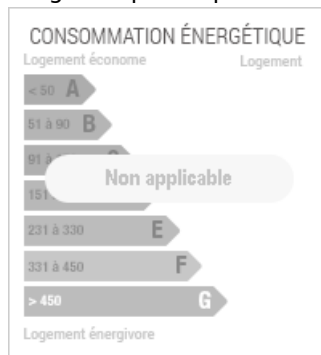

21.40%

Prix hors honoraires
18 690 €

Prix
22 690 €

Référence
048-V1022V

DÉPENSES ÉNERGÉTIQUES

Diagnostic de performances énergétiques

CE BIEN VOUS EST PRÉSENTÉ PAR

SITE DE MONTFORT-SUR-MEU

6, rue du Tribunal BP 96229
35162 Montfort-sur-Meu

[02.99.09.82.82](tel:02.99.09.82.82)

[](#)

HORAIRES D'OUVERTURE

Du Lundi au Vendredi

Accueil physique : de 09h à 12h et de 14h à 18h

Accueil téléphonique : de 9h30 à 12h et de 14h30 à 18h

Sauf le Mercredi matin: fermé

Samedi et Dimanche: fermé