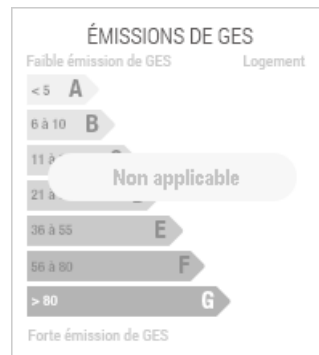

21.40%

Prix hors honoraires
18 690 €

Prix
22 690 €

Référence
048-V1022V

DÉPENSES ÉNERGÉTIQUES

Diagnostic de performances énergétiques

CE BIEN VOUS EST PRÉSENTÉ PAR

SITE DE MONTFORT-SUR-MEU

6, rue du Tribunal BP 96229
35162 Montfort-sur-Meu

[02.99.09.82.82](tel:02.99.09.82.82)

[](#)

HORAIRES D'OUVERTURE

Du Lundi au Vendredi

Accueil physique : de 09h à 12h et de 14h à 18h

Accueil téléphonique : de 9h30 à 12h et de 14h30 à 18h

Sauf le Mercredi matin: fermé

Samedi et Dimanche: fermé