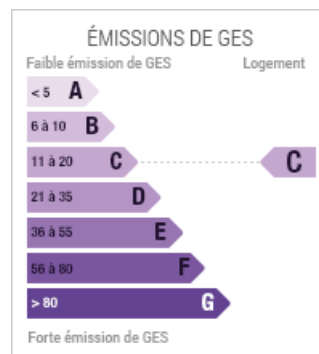

Pièce(s)
6

Chambre(s)
4

Salle(s) de bain
1

Chauffage
Oui

Pourcentage honoraires
4.80%

Prix hors honoraires
240 000 €

Prix
251 520 €

Référence
048-V1007M

DÉPENSES ÉNERGÉTIQUES

Diagnostic de performances énergétiques

CE BIEN VOUS EST PRÉSENTÉ PAR

SITE DE MONTFORT-SUR-MEU

6, rue du Tribunal BP 96229
35162 Montfort-sur-Meu

[02.99.09.82.82](tel:02.99.09.82.82)