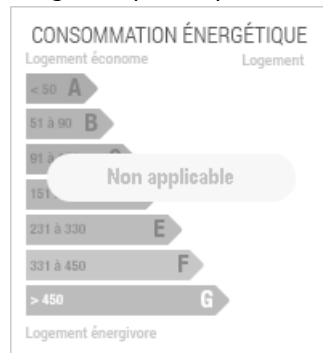

Pourcentage honoraires
4.26%

Prix hors honoraires
58 700 €

Prix
61 200 €

Référence
048-V705M

DÉPENSES ÉNERGÉTIQUES

Diagnostic de performances énergétiques

CE BIEN VOUS EST PRÉSENTÉ PAR

SITE DE MONTFORT-SUR-MEU

6, rue du Tribunal BP 96229
35162 Montfort-sur-Meu

☎ [02.99.09.82.82](tel:02.99.09.82.82)

✉ [](#)

🕒 HORAIRES D'OUVERTURE

Du Lundi au Vendredi

Accueil physique : de 09h à 12h et de 14h à 18h

Accueil téléphonique : de 9h30 à 12h et de 14h30 à 18h

Sauf le Mercredi matin: fermé

Samedi et Dimanche: fermé