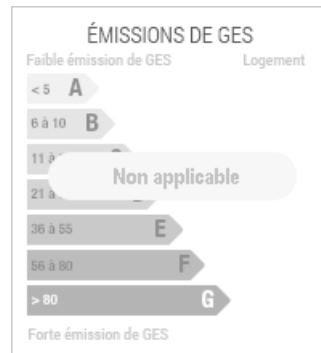

Pourcentage honoraires
4.33%

Prix hors honoraires
57 700 €

Prix
60 200 €

Référence
048-V706M

DÉPENSES ÉNERGÉTIQUES

Diagnostic de performances énergétiques

CE BIEN VOUS EST PRÉSENTÉ PAR

SITE DE MONTFORT-SUR-MEU

6, rue du Tribunal BP 96229
35162 Montfort-sur-Meu

☎ [02.99.09.82.82](tel:02.99.09.82.82)

✉ [](#)

🕒 HORAIRES D'OUVERTURE

Du Lundi au Vendredi

Accueil physique : de 09h à 12h et de 14h à 18h

Accueil téléphonique : de 9h30 à 12h et de 14h30 à 18h

Sauf le Mercredi matin: fermé

Samedi et Dimanche: fermé