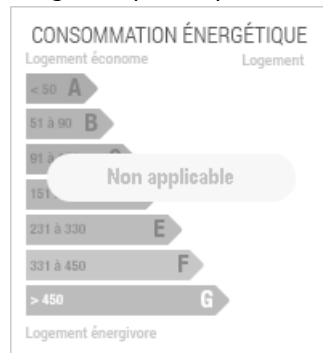

Pourcentage honoraires
4.33%

Prix hors honoraires
57 700 €

Prix
60 200 €

Référence
048-V706M

DÉPENSES ÉNERGÉTIQUES

Diagnostic de performances énergétiques

CE BIEN VOUS EST PRÉSENTÉ PAR

SITE DE MONTFORT-SUR-MEU

6, rue du Tribunal BP 96229
35162 Montfort-sur-Meu

☎ [02.99.09.82.82](tel:02.99.09.82.82)

✉ [](#)

🕒 HORAIRES D'OUVERTURE

Du Lundi au Vendredi

Accueil physique : de 09h à 12h et de 14h à 18h

Accueil téléphonique : de 9h30 à 12h et de 14h30 à 18h

Sauf le Mercredi matin: fermé

Samedi et Dimanche: fermé