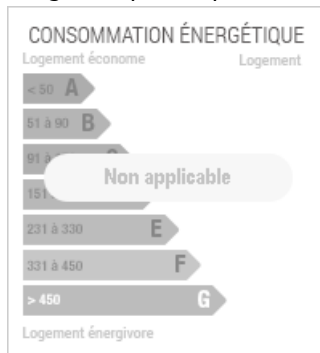

Pourcentage honoraires
4.36%

Prix hors honoraires
57 300 €

Prix
59 800 €

Référence
048-V707M

DÉPENSES ÉNERGÉTIQUES

Diagnostic de performances énergétiques

CE BIEN VOUS EST PRÉSENTÉ PAR

SITE DE MONTFORT-SUR-MEU

6, rue du Tribunal BP 96229
35162 Montfort-sur-Meu

☎ [02.99.09.82.82](tel:02.99.09.82.82)

✉ [](#)

🕒 HORAIRES D'OUVERTURE

Du Lundi au Vendredi

Accueil physique : de 09h à 12h et de 14h à 18h

Accueil téléphonique : de 9h30 à 12h et de 14h30 à 18h

Sauf le Mercredi matin: fermé

Samedi et Dimanche: fermé