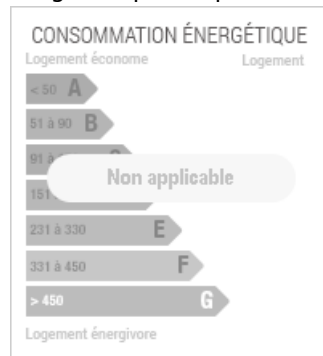

0.00%

Prix hors honoraires
112 900 €

Prix
112 900 €

Référence
048-V884L

DÉPENSES ÉNERGÉTIQUES

Diagnostic de performances énergétiques

CE BIEN VOUS EST PRÉSENTÉ PAR

SITE DE MONTFORT-SUR-MEU

6, rue du Tribunal BP 96229
35162 Montfort-sur-Meu

☎ [02.99.09.82.82](tel:02.99.09.82.82)

✉ [](#)

🕒 HORAIRES D'OUVERTURE

Du Lundi au Vendredi

Accueil physique : de 09h à 12h et de 14h à 18h

Accueil téléphonique : de 9h30 à 12h et de 14h30 à 18h

Sauf le Mercredi matin: fermé

Samedi et Dimanche: fermé