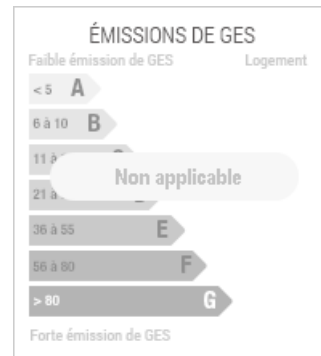

0.00%

Prix hors honoraires
112 900 €

Prix
112 900 €

Référence
048-V884L

DÉPENSES ÉNERGÉTIQUES

Diagnostic de performances énergétiques

CE BIEN VOUS EST PRÉSENTÉ PAR

SITE DE MONTFORT-SUR-MEU

6, rue du Tribunal BP 96229
35162 Montfort-sur-Meu

☎ [02.99.09.82.82](tel:02.99.09.82.82)

✉ [](#)

🕒 HORAIRES D'OUVERTURE

Du Lundi au Vendredi

Accueil physique : de 09h à 12h et de 14h à 18h

Accueil téléphonique : de 9h30 à 12h et de 14h30 à 18h

Sauf le Mercredi matin: fermé

Samedi et Dimanche: fermé